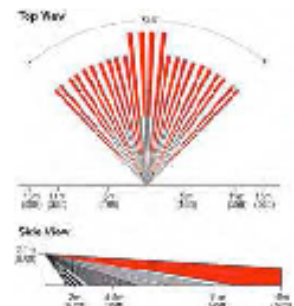

MG-PMD1P: Analog Single-Optic PIR

- (18kg/40lb Tierimmun)
- Dual-Element-Sensor
- Teilimmun gegen Tiere bis 18kg (40lb)
- 11m x 11m (35ft x 35ft) Erfassungsbereich (88.5°)
- Funkreichweite circa 70m mit MG5000 / MG-RTX3