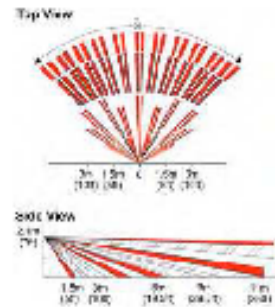

PARADOX
DIGITAL
DETECTION

1. **MG-PMD85: Außen Digital Dual-Optic hochleistungs PIR**
2. Eigenschaften siehe: PMD75
   - Temperaturresistent
   - -3.5°C to +50°C (-31°F to +122°F)
   - UV geschützte Linse
   - duales Filtersystem
   - Einstellbare Empfindlichkeit
   - Funkreichweite circa 70m mit MG5000 / MG-RTX3

Magellan Funkmagnetkontakte

MG-DCTXP2: 2-Zonen Funkmagnetkontakt

- Zone 1 - ein hochsensibler Reedkontakt
- Zone 2 - universeller Zoneneingang (N.O./N.C.)
- Funkreichweite circa 50m mit MG5000/ MG-RTX3
- Batteriefreie Leermeldung
- 868MHz
- Sabotagekontakt
- Abmessungen 11.2cm x 3.2cm x 2.5cm (4.4in x 1.3in x 1in)

MG-DCT2: sehr kleiner Funk-Magnetkontakt

- ein hochempfindliche Reed-Kontakt
- Funkreichweite circa 50m mit MG5000 / MG-RTX3
- 868MHz
- Sabotagekontakt
- Abmessungen: 4.4cm x 3.0cm x 1.9cm (1.7in x 1.2in x 0.75in)